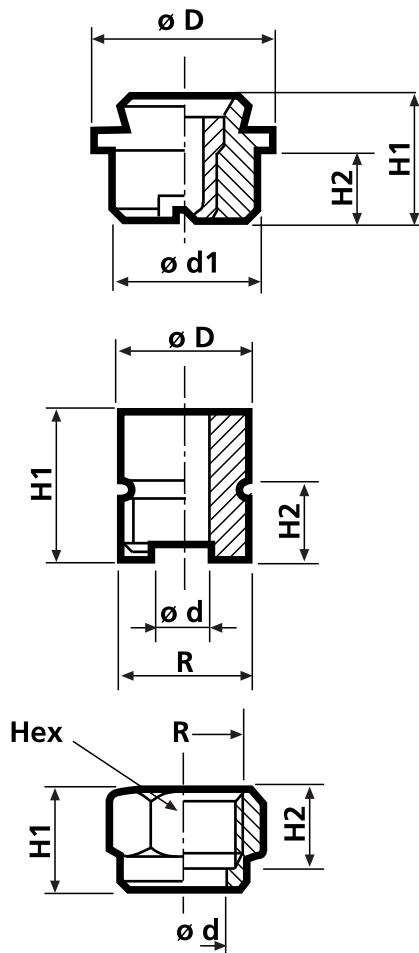

Boquillas de aspersión Tipo CM 3/8''

Boquilla de aspersión plana, de uso en sistemas de refrigeración, limpieza y cortina de agua.

**Montaje con nipple y tuerca.
Ajuste por cola de milano**

Medidas en mm

øD	ød1	H1	H2
14,8	12,25	12	7

Material: Latón o inox

Medidas nipple en mm

øD	H1	H2	ød	R
17	18	10	7,5	3/8'' G

Material: Latón o inox

Medidas Tuerca en mm

R	Hex	H1	H2	ø d
3/8''G	22	13	10	12,5

Material: Latón o inox

Medidas en mm

$\varnothing D$	$\varnothing d1$	H1	H2
14,8	12,25	12	7

Material: Latón o inox

Medidas nipple en mm

$\varnothing D$	H1	H2	$\varnothing d$	R
17	18	10	7,5	3/8" G

Material: Latón o inox

Medidas Tuerca en mm

R	Hex	H1	H2	$\varnothing d$
3/8" G	22	13	10	12,5

Material: Latón o inox

Referencia	Ángulo	Caudal (l/min)		
		1,5 bar	3 bar	5 bar
02.90	90°	1,15	2	2,50
03.90	90°	1,75	3	3,95
05.90	90°	2,80	5	6,30
08.90	90°	4,50	8	9,95
10.90	90°	5,65	10	12,65
12.90	90°	7,10	12	15,80
02.120	120°	1,15	2	2,50
03.120	120°	1,75	3	3,95
05.120	120°	2,80	5	6,30
08.120	120°	4,50	8	9,95
10.120	120°	5,65	10	12,65
12.120	120°	7,10	12	15,80