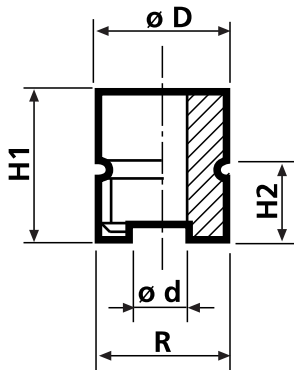

øD	ød1	H1	H2
14,8	12,25	12	7

Material: Latón o inox

Medidas nipple en mm

øD	H1	H2	ød	R
17	18	10	7,5	3/8'' G

Material: Latón o inox

Medidas Tuerca en mm

R	Hex	H1	H2	ø d
3/8''G	22	13	10	12,5

Material: Latón o inox

Medidas en mm

$\varnothing D$	$\varnothing d1$	H1	H2
14,8	12,25	12	7

Material: Latón o inox

Medidas nipple en mm

$\varnothing D$	H1	H2	$\varnothing d$	R
17	18	10	7,5	3/8" G

Material: Latón o inox

Medidas Tuerca en mm

R	Hex	H1	H2	$\varnothing d$
3/8" G	22	13	10	12,5

Material: Latón o inox

Referencia	Ángulo	Caudal (l/min)		
		1,5 bar	3 bar	5 bar
02.90	90°	1,15	2	2,50
03.90	90°	1,75	3	3,95
05.90	90°	2,80	5	6,30
08.90	90°	4,50	8	9,95
10.90	90°	5,65	10	12,65
12.90	90°	7,10	12	15,80
02.120	120°	1,15	2	2,50
03.120	120°	1,75	3	3,95
05.120	120°	2,80	5	6,30
08.120	120°	4,50	8	9,95
10.120	120°	5,65	10	12,65
12.120	120°	7,10	12	15,80