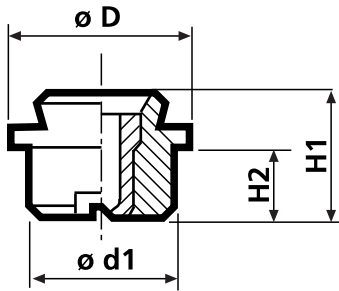

Boquillas de aspersión Tipo CM 3/8''

Boquilla de aspersión plana, de uso en sistemas de refrigeración, limpieza y cortina de agua.

**Montaje con nipple y tuerca.
Ajuste por cola de milano**

Medidas en mm

øD	ød1	H1	H2
14,8	12,25	12	7

Material: Latón o inox

Medidas nipple en mm

øD	H1	H2	ød	R
17	18	10	7,5	3/8'' G

Material: Latón o inox

Medidas Tuerca en mm

R	Hex	H1	H2	ø d
3/8''G	22	13	10	12,5

Material: Latón o inox

Medidas en mm

$\varnothing D$	$\varnothing d1$	H1	H2
14,8	12,25	12	7

Material: Latón o inox

Medidas nipple en mm

$\varnothing D$	H1	H2	$\varnothing d$	R
17	18	10	7,5	3/8" G

Material: Latón o inox

Medidas Tuerca en mm

R	Hex	H1	H2	$\varnothing d$
3/8" G	22	13	10	12,5

Material: Latón o inox

Referencia	Ángulo	Caudal (l/min)		
		1,5 bar	3 bar	5 bar
02.90	90°	1,15	2	2,50
03.90	90°	1,75	3	3,95
05.90	90°	2,80	5	6,30
08.90	90°	4,50	8	9,95
10.90	90°	5,65	10	12,65
12.90	90°	7,10	12	15,80
02.120	120°	1,15	2	2,50
03.120	120°	1,75	3	3,95
05.120	120°	2,80	5	6,30
08.120	120°	4,50	8	9,95
10.120	120°	5,65	10	12,65
12.120	120°	7,10	12	15,80