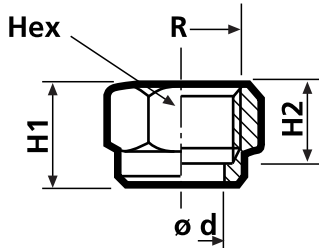

øD	ød1	H1	H2
14,8	12,25	12	7

Material: Latón o inox

Medidas nipple en mm

øD	H1	H2	ød	R
17	18	10	7,5	3/8'' G

Material: Latón o inox

Medidas Tuerca en mm

R	Hex	H1	H2	ø d
3/8''G	22	13	10	12,5

Material: Latón o inox

- Material
- Ángulo de pulverización
- Tipo de boquilla
- Rosca
- Caudal (l/min o l/h)
- Presión de trabajo

El caudal nominal es pulverizando agua a condiciones normales en medio aéreo.

Referencia	Ángulo	Caudal (l/min)		
		1,5 bar	3 bar	5 bar
02.30	30°	1,15	2	2,50
03.30	30°	1,75	3	3,95
05.30	30°	2,80	5	6,30
08.30	30°	4,50	8	9,95
10.30	30°	5,65	10	12,65
12.30	30°	7,10	12	15,80
02.45	45°	1,15	2	2,50
03.45	45°	1,75	3	3,95
05.45	45°	2,80	5	6,30
08.45	45°	4,50	8	9,95
10.45	45°	5,65	10	12,65
12.45	45°	7,10	12	15,80
02.60	60°	1,15	2	2,50
03.60	60°	1,75	3	3,95
05.60	60°	2,80	5	6,30
08.60	60°	4,50	8	9,95
10.60	60°	5,65	10	12,65
12.60	60°	7,10	12	15,80

Medidas en mm

$\varnothing D$	$\varnothing d1$	H1	H2
14,8	12,25	12	7

Material: Latón o inox

Medidas nipple en mm

$\varnothing D$	H1	H2	$\varnothing d$	R
17	18	10	7,5	3/8" G

Material: Latón o inox

Medidas Tuerca en mm

R	Hex	H1	H2	$\varnothing d$
3/8" G	22	13	10	12,5

Material: Latón o inox

Referencia	Ángulo	Caudal (l/min)		
		1,5 bar	3 bar	5 bar
02.90	90°	1,15	2	2,50
03.90	90°	1,75	3	3,95
05.90	90°	2,80	5	6,30
08.90	90°	4,50	8	9,95
10.90	90°	5,65	10	12,65
12.90	90°	7,10	12	15,80
02.120	120°	1,15	2	2,50
03.120	120°	1,75	3	3,95
05.120	120°	2,80	5	6,30
08.120	120°	4,50	8	9,95
10.120	120°	5,65	10	12,65
12.120	120°	7,10	12	15,80